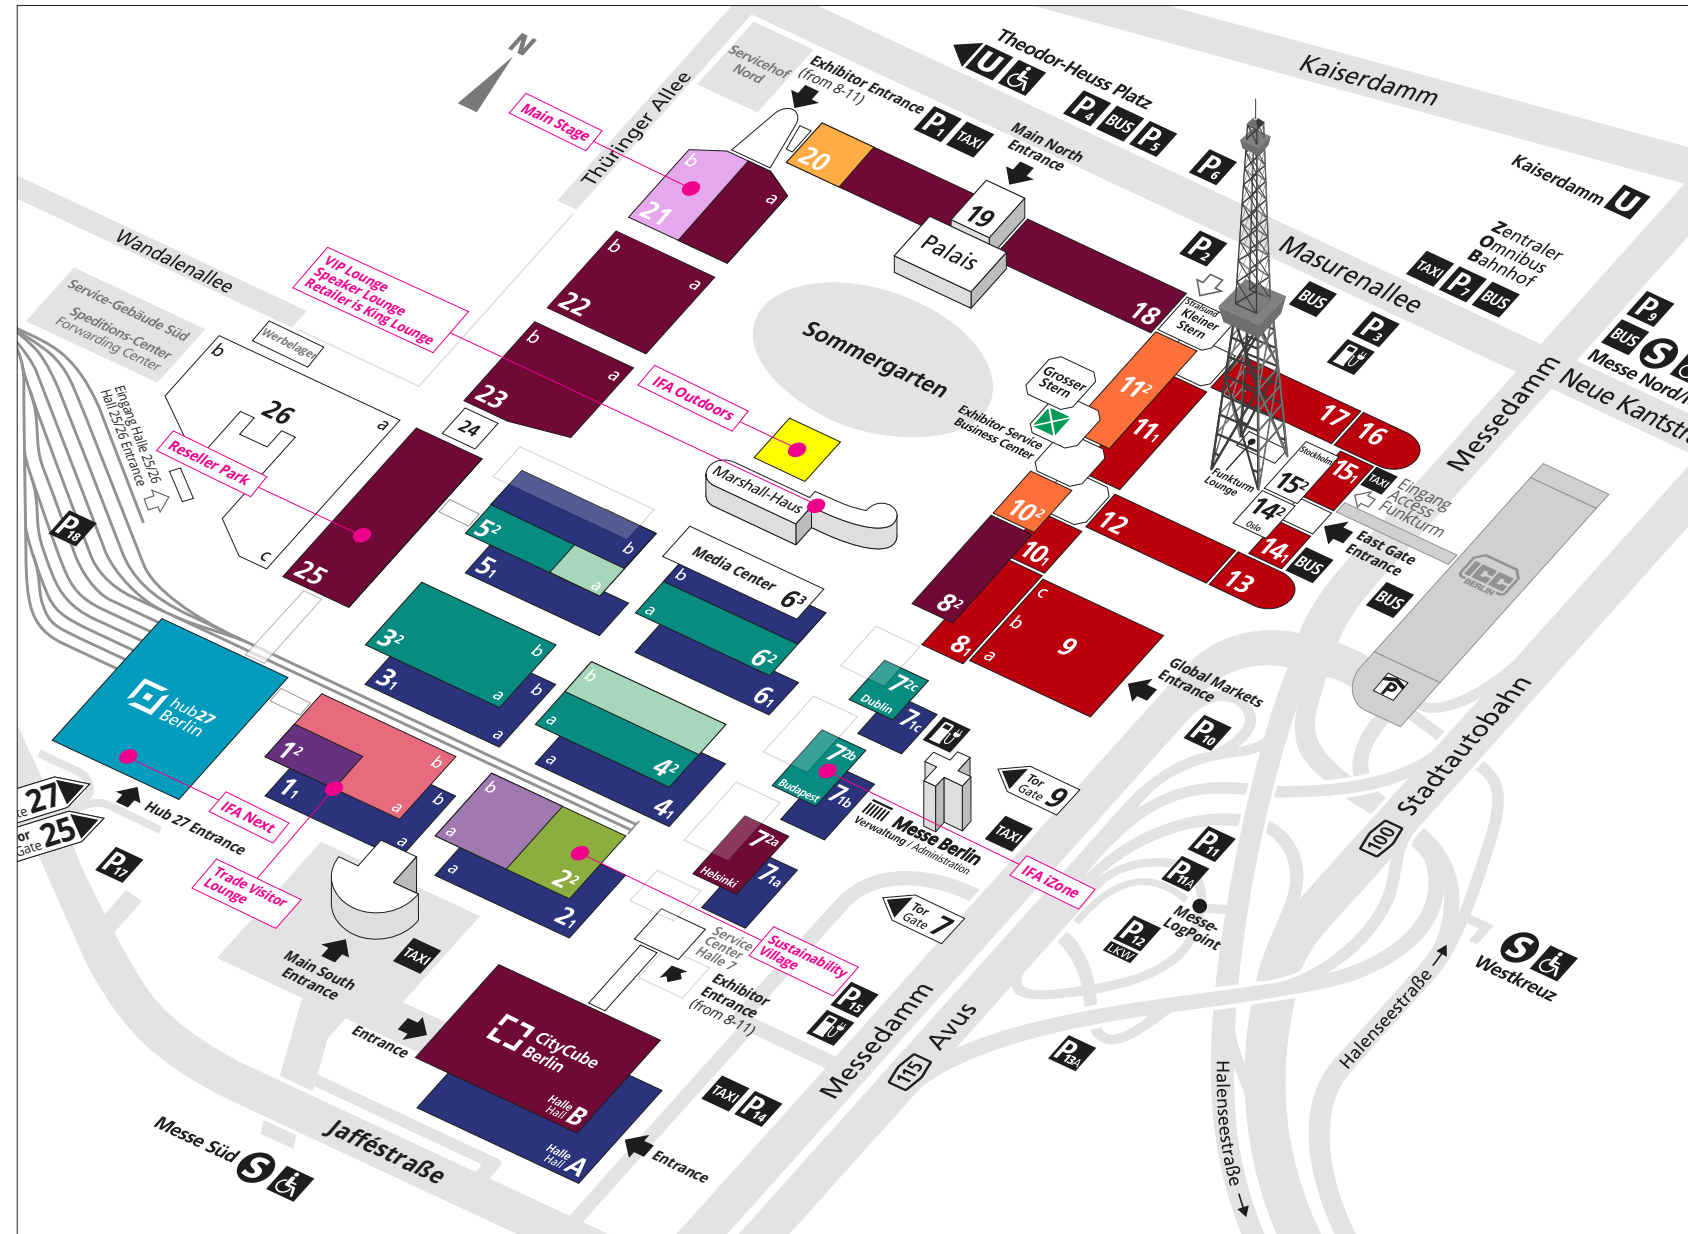

Finlux/Vestel H8.2/101
Roger Berg
Target
+47 995 24 202

Frifri H5.2/B419
Arne Finsnes
Lavafields
+47 9265 0070

Goal Zero H5.2/B404
Bjørn Tore Johannessen
Response Nordic
+47 92 68 57 00

Gorenje H23A
Bjørn Mangset
+47 99 11 39 00